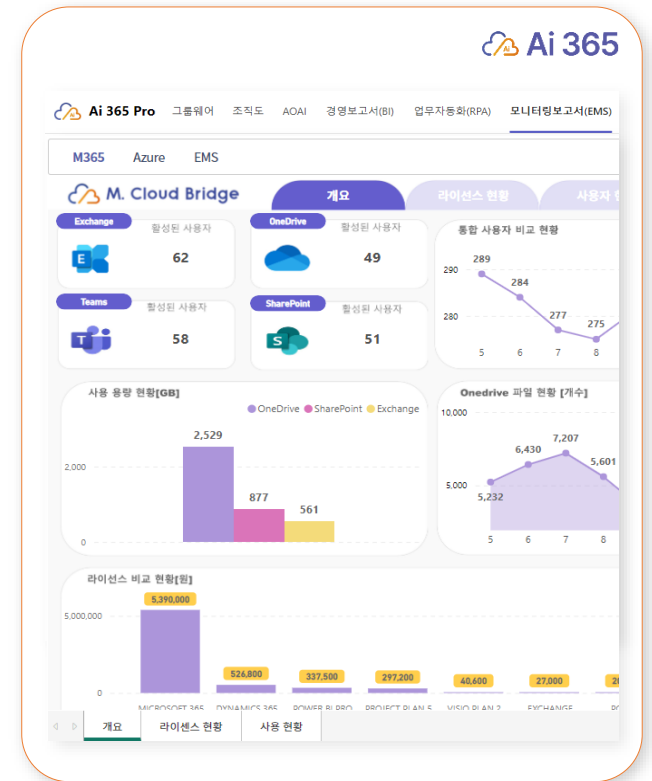

근태 기안

근태 기안 기능은 근태신청 단계에서 사용 기간 설정 및 저장하면 결재 상신 버튼이 활성화 되어 사용이 가능합니다. 근태 결재 상신 화면에서 기안에 적합한 결재라인과 참조라인을 적용하여 결재선 지정을 완료한 후 기안 버튼을 클릭하여 근태 기안을 상신할 수 있습니다.

근태 내역

대시보드에서 사용된 근태 내역과 작성중인 근태 내역을 확인할 수 있습니다. 연차, 반차, 출장 등에 대한 결재상태(작성 중, 결재 진행중, 완결, 취소 등) 정보를 제공하여 신청된 또는 신청중인 근태 내역을 확인할 수 있으며, 오른쪽 상단 '근태가이드' 사용자 매뉴얼을 제공하여 사용 효율 극대화를 지원합니다.

연간 근태 현황

연간 근태 현황에서는 근태 연도에 따른 연차 및 근태 분류 별 발생일수, 사용 일수, 익년 이월 일수 그리고 잔여 일수를 확인할 수 있습니다. 또한 근태 별, 월별 사용 일수도 확인이 가능함으로써 이를 기반으로 연차 사용 추진을 용이하게 하는 기업 맞춤형 근태 관리 기능을 제공합니다.

Ai 365 추가 관리 기능

프로젝트 관리

먼데이닷컴(Monday.com)을 기반으로 하여 현재 진행중인 프로젝트의 진행 현황 및 기간, 담당자 등의 정보를 한눈에 확인이 가능하여 프로젝트의 일정을 보다 효율적으로 관리하여 수행할 수 있도록 합니다.

게시판 관리

공지사항, 경조사, 신규직원 소개, 행사 일정 등 임직원들이 알아야 할 사내 정보와 소식 등을 게시판을 통해 게시 및 관리할 수 있으며, 검색 기능으로 원하는 게시물을 쉽고 빠르게 찾을 수 있도록 제공합니다.

모니터링

Microsoft 365, Azure, 그룹웨어 각 솔루션의 사용량 및 청구 금액 그리고 계정, 장치 등에 대한 EMS 보안 모니터링 보고서를 시각화 그래프로 제공하여 효율적인 솔루션 운영 및 보안 관리가 가능합니다.