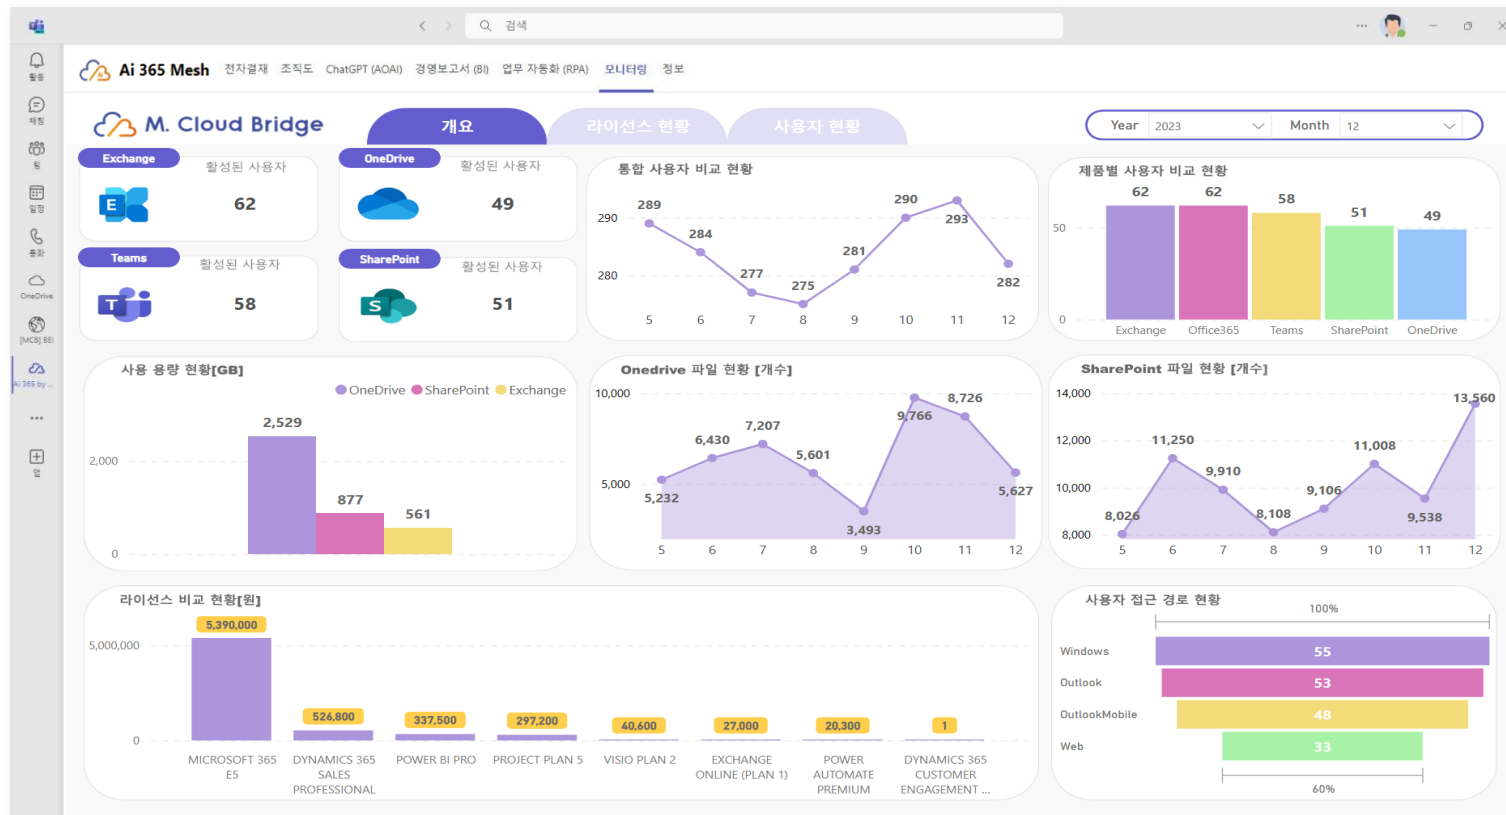

문서 관리

Microsoft 365 클라우드 OneDrive에 저장된 나의 파일, 사진, Teams 공유 파일 등을 모든 문서함을 통해 쉽고 빠르게 접근 및 확인이 가능하며, OneDrive 백업 기능으로 보다 안전하고 간편한 파일 관리 기능을 제공합니다.

Ai 365 Mesh 모니터링 Graph 소개

- Microsoft 365 관리자 보안 모니터링 -

Ai 365 Mesh 모니터링은 Microsoft 365, Azure, EMS(Enterprise Mobility + Security) 보안 그리고 그룹웨어 각 솔루션의 사용량과 청구금액, 계정, 장치 및 데이터에 대한 보안 모니터링을 대시보드로 확인 할 수 있는 모니터링 환경을 제공하여 기업 솔루션 운영 및 보안 관리 효율 극대화를 지원합니다.

주요 기능 – Microsoft 365 관리자 보안 모니터링

Ai 365
 AI 기반 보안 플랫폼

Ai 365 Microsoft 365 모니터링은 생산성 및 비용 보고서로서 Microsoft 365의 기본 사용 현황을 파악할 수 있도록 조직에서 사용하고 있는 라이선스 현황과 비용, 플랫폼별 사용자 사용량을 확인 할 수 있는 대시보드를 제공하여 플랫폼별 사용량과 비용을 한눈에 확인 할 수 있도록 지원합니다.

Ai 365 Microsoft 365 모니터링

Ai 365 Microsoft EMS 보안 모니터링은 Microsoft 365 플랫폼의 보안 현황보고서로서 사용자, 장치 및 보안에 대한 모니터링을 조직의 보안 점수와 취약 점수 그리고 사용자 계정 활동, 디바이스 관리 현황과 보안 위협 노출 등의 보안 현황을 제공하여 보다 안전한 보안 태세를 지원합니다.

Ai 365 EMS 보안 모니터링

Ai 365 그룹웨어 모니터링은 그룹웨어 구동 리소스 현황 보고서로서 사용 중인 Ai 365 그룹웨어를 구동하는 Azure VM의 CPU 및 메모리 사용량, DB 및 디스크 사용량, 네트워크 트래픽 메트릭 정보를 대시보드로 제공하여 시스템 관리자의 그룹웨어 서비스 운영 관리의 효율성을 제공합니다.

Ai 365 그룹웨어 모니터링

Ai 365 Mesh 모니터링 Graph는 Microsoft Azure 및 Microsoft 365의 수많은 로그(Log) 데이터와 연결을 통해 안정적인 클라우드 운영을 위해 필요한 VM, DB, 네트워크, 앱(App) 사용량 등의 정보를 Power BI 기반 시각화 보고서로써 사용 리소스 상태, 보안, 비용 등의 관리 효율 극대화를 지원합니다.