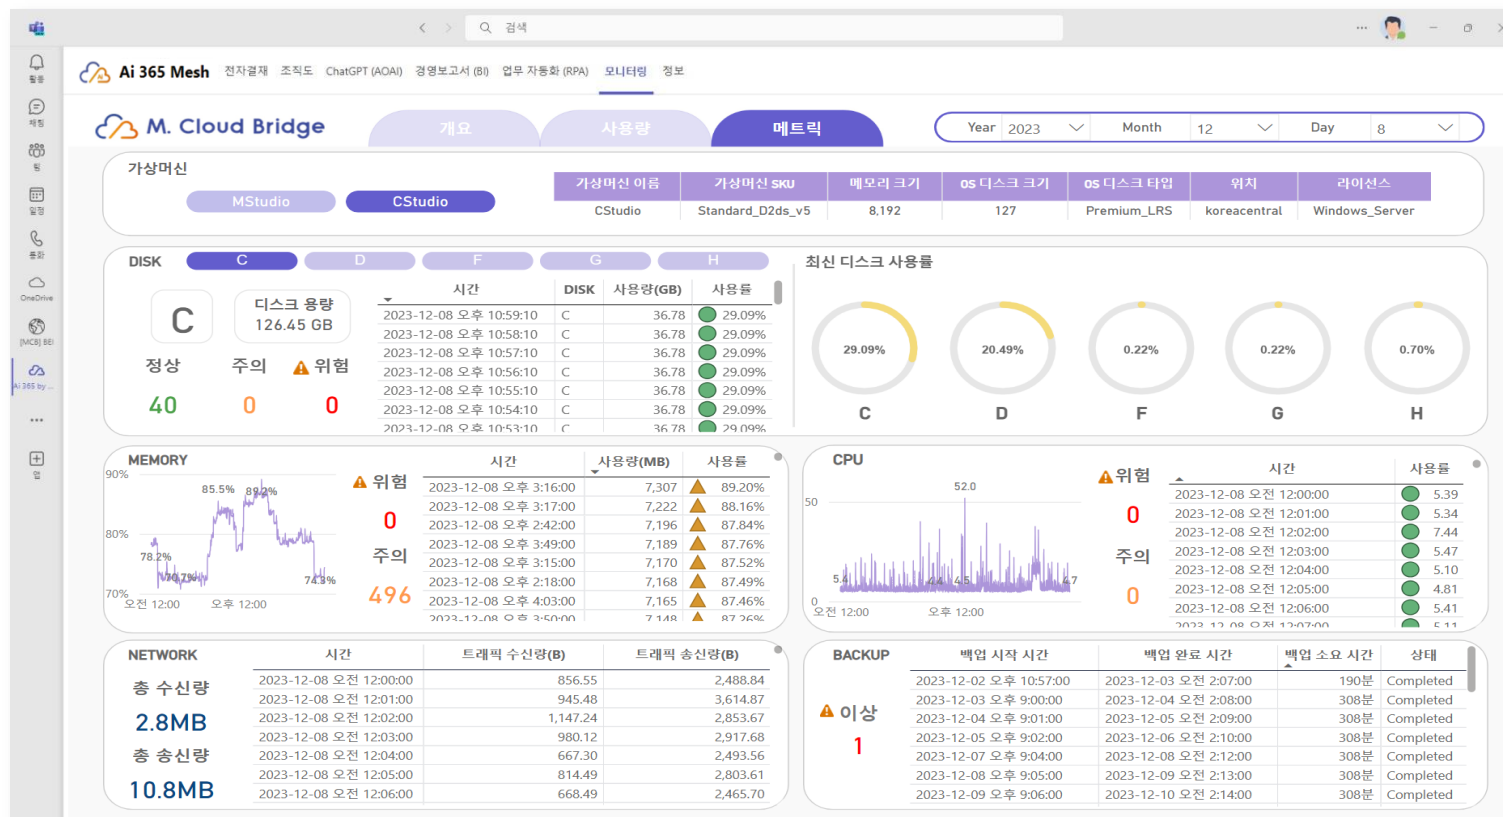

주요 기능 – Microsoft 365 관리자 보안 모니터링

Ai 365
 AI 기반 보안 플랫폼

Ai 365 Microsoft 365 모니터링은 생산성 및 비용 보고서로서 Microsoft 365의 기본 사용 현황을 파악할 수 있도록 조직에서 사용하고 있는 라이선스 현황과 비용, 플랫폼별 사용자 사용량을 확인 할 수 있는 대시보드를 제공하여 플랫폼별 사용량과 비용을 한눈에 확인 할 수 있도록 지원합니다.

Ai 365 Microsoft 365 모니터링

Ai 365 Microsoft EMS 보안 모니터링은 Microsoft 365 플랫폼의 보안 현황보고서로서 사용자, 장치 및 보안에 대한 모니터링을 조직의 보안 점수와 취약 점수 그리고 사용자 계정 활동, 디바이스 관리 현황과 보안 위협 노출 등의 보안 현황을 제공하여 보다 안전한 보안 태세를 지원합니다.

Ai 365 EMS 보안 모니터링

Ai 365 Microsoft Azure 모니터링은 리소스 현황 및 비용 보고서로써 사용중인 Azure 리소스 사용량과 요금을 확인할 수 있는 개요 탭을 중심으로 리소스 사용 요금 지표와 CPU, RAM, Disk 등의 리소스 매트릭 정보를 제공하여 사용 서비스 운영 현황 및 비용 현황을 확인하도록 지원합니다.

Ai 365 Microsoft Azure 모니터링

Ai 365 그룹웨어 모니터링은 그룹웨어 구동 리소스 현황 보고서로서 사용 중인 Ai 365 그룹웨어를 구동하는 Azure VM의 CPU 및 메모리 사용량, DB 및 디스크 사용량, 네트워크 트래픽 메트릭 정보를 대시보드로 제공하여 시스템 관리자의 그룹웨어 서비스 운영 관리의 효율성을 제공합니다.

Ai 365 그룹웨어 모니터링

Ai 365 Mesh 모니터링 Graph는 Microsoft Azure 및 Microsoft 365의 수많은 로그(Log) 데이터와 연결을 통해 안정적인 클라우드 운영을 위해 필요한 VM, DB, 네트워크, 앱(App) 사용량 등의 정보를 Power BI 기반 시각화 보고서로써 사용 리소스 상태, 보안, 비용 등의 관리 효율 극대화를 지원합니다.