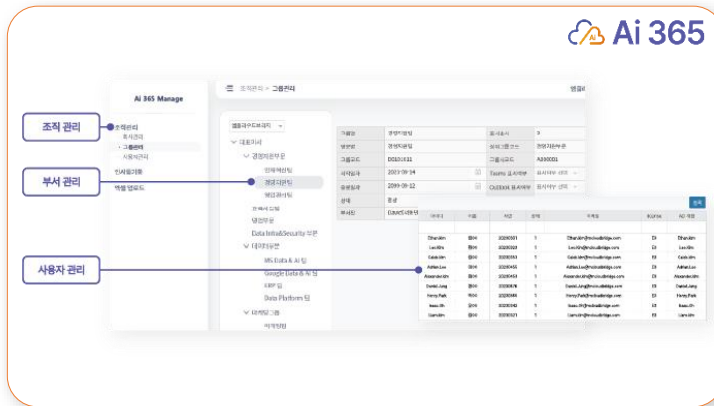

기업의 임직원이 한눈에 조회 가능한 전자결재 문서 별 현황 - 결재할 진행 중, 결재 완료, 임시 저장 등으로 분류, 주요 결재문서 관리, Outlook (아웃룩)과 Teams(팀즈)로 알림을 제공하여, 기업 내 임직원들이 언제 어디서나 문서 조회가 가능한 저장소를 제공합니다.

▶ 결재 문서 작성

사용자가 원클릭을 통해 전자결재 문서 작성, 부서별 결재 양식 선택 및 지정, 조직도 기반 결재선 지정, 결재 처리 (일반, 순차 및 병렬 합)의 기본적인 결재 문서작성부터 결재 처리까지 기업 내 경영자 및 임직원들이 편리하고 빠르고 활용 가능한 작성 기능을 제공합니다.

▶ 결재 환경 설정

기업의 주요 핵심 임원이 부재중 이거나, 결재가 어려운 상황에 대처 가능한 기능으로 대결자 지정, 결재 암호 설정, 결재 알림 유형 설정 (전체, 완료, 미수신) 등을 통한 설정으로 기업 맞춤형 결재 환경 설정 기능을 제공합니다.

▶ 조직도

Microsoft 365의 기업 사용자 계정 연동 기반으로 트리 형태 조직도를 제공함으로써 직관적으로 조직 구조 및 임직원의 연락망을 확인할 수 있으며 조직원 상태(2개 이상의 조직 또는 부서에 포함된 겸직 상태 등), 그룹 메일, 그룹 채팅, 음성 채팅, 일정 공유 등 효율적인 업무 커뮤니케이션 기능을 제공합니다.

4. Ai 365 Mesh 그룹웨어 기능 소개 전자결재 관리자 기능

Ai 365 전자결재 관리자 기능

관리자 환경

Microsoft 테넌트와 Azure AD와 연동되어, 기업 내 그룹, 부서, 사용자 구성이 가능하고, 그룹사 및 부서별 사용자 관리가 가능한 조직도 현황 인터페이스를 제공함으로써, 국내 기업 맞춤형 트리 형태의 조직도 구성이 가능한 관리자 환경을 지원합니다.