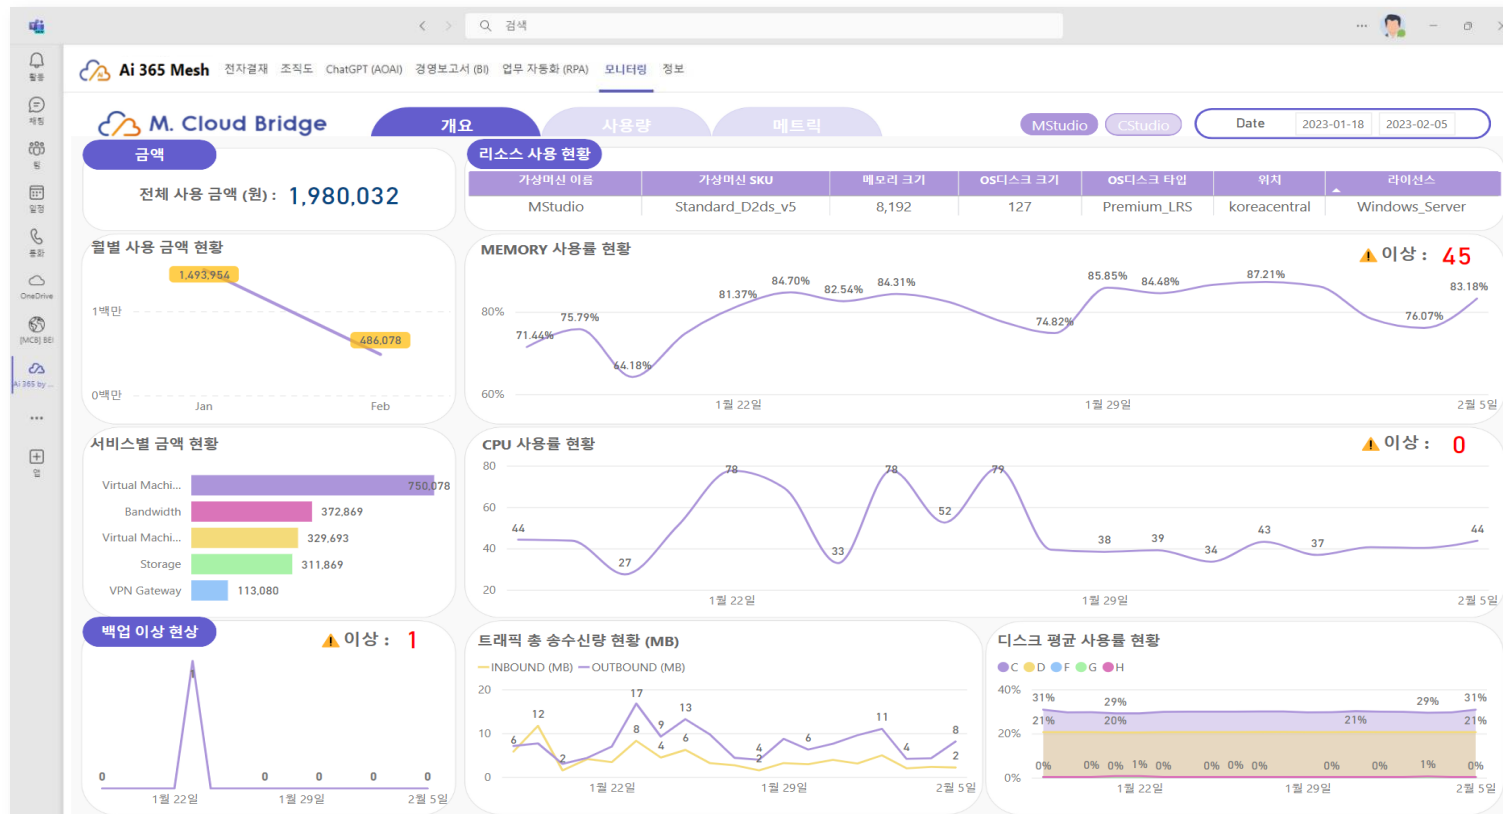

주요 기능 – Microsoft 365 관리자 보안 모니터링

Ai 365
 AI 기반 보안 플랫폼

Ai 365 Microsoft 365 모니터링은 생산성 및 비용 보고서로서 Microsoft 365의 기본 사용 현황을 파악할 수 있도록 조직에서 사용하고 있는 라이선스 현황과 비용, 플랫폼별 사용자 사용량을 확인 할 수 있는 대시보드를 제공하여 플랫폼별 사용량과 비용을 한눈에 확인 할 수 있도록 지원합니다.

Ai 365 Microsoft 365 모니터링

Ai 365 Microsoft EMS 보안 모니터링은 Microsoft 365 플랫폼의 보안 현황보고서로서 사용자, 장치 및 보안에 대한 모니터링을 조직의 보안 점수와 취약 점수 그리고 사용자 계정 활동, 디바이스 관리 현황과 보안 위협 노출 등의 보안 현황을 제공하여 보다 안전한 보안 태세를 지원합니다.

Ai 365 EMS 보안 모니터링

Ai 365 Microsoft Azure 모니터링은 리소스 현황 및 비용 보고서로써 사용중인 Azure 리소스 사용량과 요금을 확인할 수 있는 개요 탭을 중심으로 리소스 사용 요금 지표와 CPU, RAM, Disk 등의 리소스 매트릭 정보를 제공하여 사용 서비스 운영 현황 및 비용 현황을 확인하도록 지원합니다.

Ai 365 Microsoft Azure 모니터링

Ai 365 그룹웨어 모니터링은 그룹웨어 구동 리소스 현황 보고서로서 사용 중인 Ai 365 그룹웨어를 구동하는 Azure VM의 CPU 및 메모리 사용량, DB 및 디스크 사용량, 네트워크 트래픽 메트릭 정보를 대시보드로 제공하여 시스템 관리자의 그룹웨어 서비스 운영 관리의 효율성을 제공합니다.

Ai 365 그룹웨어 모니터링

Ai 365 Mesh 모니터링 Graph는 Microsoft Azure 및 Microsoft 365의 수많은 로그(Log) 데이터와 연결을 통해 안정적인 클라우드 운영을 위해 필요한 VM, DB, 네트워크, 앱(App) 사용량 등의 정보를 Power BI 기반 시각화 보고서로써 사용 리소스 상태, 보안, 비용 등의 관리 효율 극대화를 지원합니다.