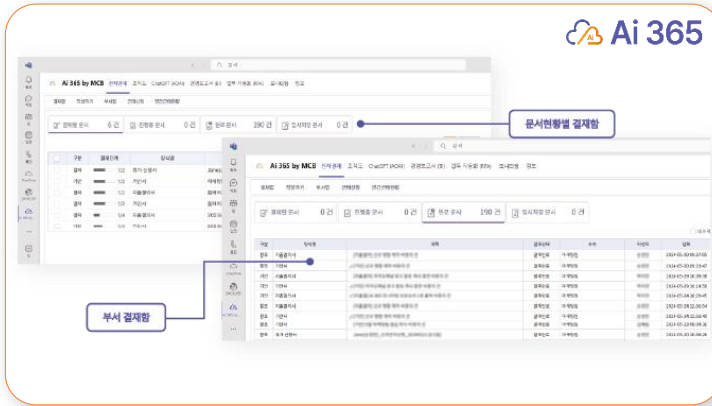

도입 지원 프로그램

Ai 365 Mesh 그룹웨어 홈은 Microsoft 365에서 제공하지 않는 사용자 계정별 메일, 일정, 결재, 근태 등의 업무를 요약 제공하는 사용자 홈과 사용량 및 청구 금액, 보안 현황 확인이 가능한 모니터링 환경을 관리자 홈으로 제공 됩니다. (Microsoft 365 Business Standard 100 사용자 이상 구독 시 무료)

Microsoft 365 사용자 홈 및 관리자 보안 모니터링 환경

* Ai 365 Mesh 그룹웨어 홈은 Microsoft 365 Business Standard 100 사용자 이상 구독 시 무료 제공

Ai 365 Mesh 그룹웨어 기능 소개

4. Ai 365 Mesh 그룹웨어 기능 소개 전자결재 및 조직도 기능

Ai 365 전자결재 및 조직도 기능

▶ 결재함/부서함

기업의 임직원이 한눈에 조회 가능한 전자결재 문서 별 현황 - 결재할 진행 중, 결재 완료, 임시 저장 등으로 분류, 주요 결재문서 관리, Outlook (아웃룩)과 Teams(팀즈)로 알림을 제공하여, 기업 내 임직원들이 언제 어디서나 문서 조회가 가능한 저장소를 제공합니다.

▶ 결재 문서 작성

사용자가 원클릭을 통해 전자결재 문서 작성, 부서별 결재 양식 선택 및 지정, 조직도 기반 결재선 지정, 결재 처리 (일반, 순차 및 병렬 합)의 기본적인 결재 문서작성부터 결재 처리까지 기업 내 경영자 및 임직원들이 편리하고 빠르고 활용 가능한 작성 기능을 제공합니다.