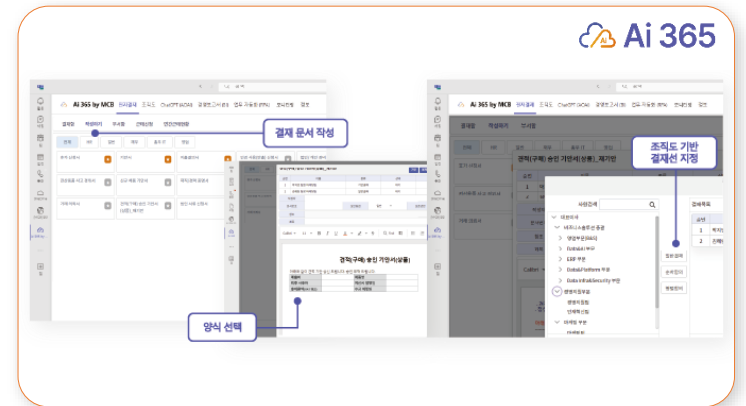

도입 지원 프로그램

Ai 365 Mesh 그룹웨어 홈은 Microsoft 365에서 제공하지 않는 사용자 계정별 메일, 일정, 결재, 근태 등의 업무를 요약 제공하는 사용자 홈과 사용량 및 청구 금액, 보안 현황 확인이 가능한 모니터링 환경을 관리자 홈으로 제공 됩니다. (Microsoft 365 Business Standard 100 사용자 이상 구독 시 무료)

Microsoft 365 사용자 홈 및 관리자 보안 모니터링 환경

* Ai 365 Mesh 그룹웨어 홈은 Microsoft 365 Business Standard 100 사용자 이상 구독 시 무료 제공

Ai 365 Mesh 그룹웨어 기능 소개

4. Ai 365 Mesh 그룹웨어 기능 소개 전자결재 및 조직도 기능

Ai 365 전자결재 및 조직도 기능

▶ 결재함/부서함

기업의 임직원이 한눈에 조회 가능한 전자결재 문서 별 현황 - 결재할 진행 중, 결재 완료, 임시 저장 등으로 분류, 주요 결재문서 관리, Outlook (아웃룩)과 Teams(팀즈)로 알림을 제공하여, 기업 내 임직원들이 언제 어디서나 문서 조회가 가능한 저장소를 제공합니다.

▶ 결재 문서 작성

사용자가 원클릭을 통해 전자결재 문서 작성, 부서별 결재 양식 선택 및 지정, 조직도 기반 결재선 지정, 결재 처리 (일반, 순차 및 병렬 합)의 기본적인 결재 문서작성부터 결재 처리까지 기업 내 경영자 및 임직원들이 편리하고 빠르고 활용 가능한 작성 기능을 제공합니다.