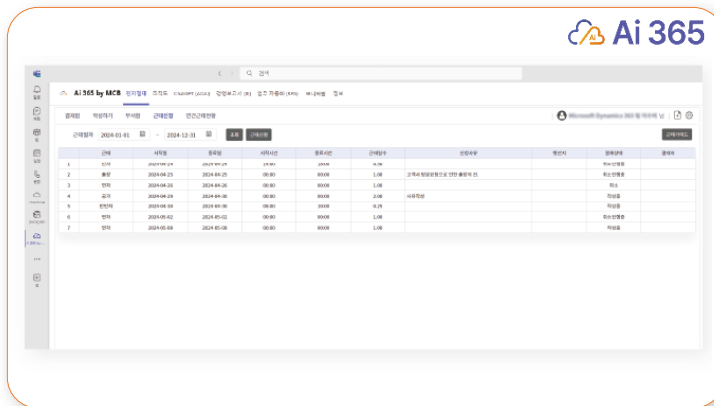

근태 관리

기업의 경영진과 임직원 누구나 편리하게 연차, 반차, 공가, 출장 상산부터 개인별 잔여 연차 계산까지 주요 기능을 제공하고, 임직원 별 회계 연도 및 입사일 기준 연차 생성 및 소진 그리고 연차 관리 기능을 제공하여 연차 사용 촉진을 용이하게 하는 기업 맞춤형 근태 관리 기능을 제공합니다.