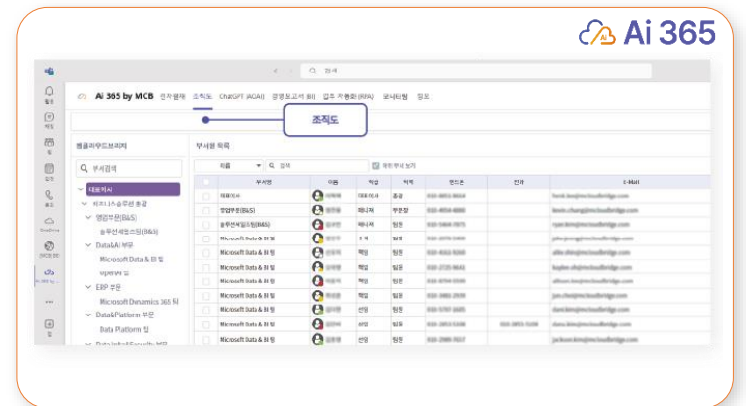

▶ 조직도

Microsoft 365의 기업 사용자 계정 연동 기반으로 트리 형태 조직도를 제공함으로써 직관적으로 조직 구조 및 임직원의 연락망을 확인할 수 있으며 조직원 상태(2개 이상의 조직 또는 부서에 포함된 겸직 상태 등), 그룹 메일, 그룹 채팅, 음성 채팅, 일정 공유 등 효율적인 업무 커뮤니케이션 기능을 제공합니다.