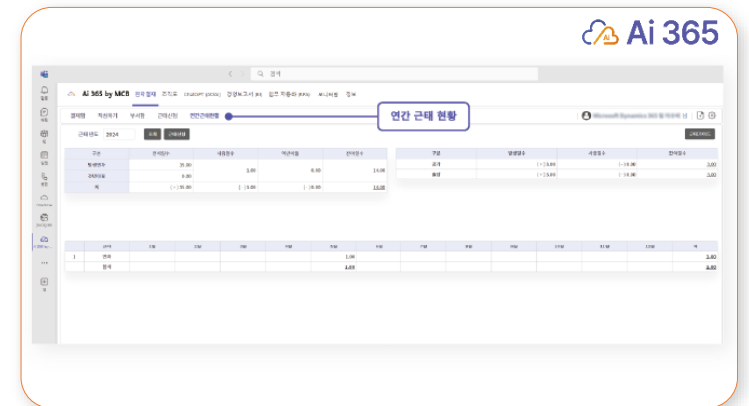

알림 보

Teams(팀즈) 기반 Ai 365 전자결재 서비스와 연계된 봇 서비스로서, Microsoft 365 사용자와 연계되어 문서 별 전자결재 진행사항에 대해 알림을 받을 수 있으며, 기업의 임원진 및 직원이 간편하게 문서 보기 기능부터 전자결재 문서결재 까지 알림 기능을 제공합니다.

Ai 365 전자결재 근태 관리 기능

근태 입력

근태신청 기능에서 기본으로 발생된 연차 일수와 근태 코드(공가, 출장, 등)별 세부 발생 일수를 확인할 수 있습니다. 발생된 연차일수 버튼을 클릭하면 연차와 반차를 선택할 수 있으며, 사용 날짜 및 시간 선택으로 사용 기간을 지정하면 근태일과 시간이 자동으로 카운트 되어 입력됩니다.

근태 기안

근태 기안 기능은 근태신청 단계에서 사용 기간 설정 및 저장하면 결재 상신 버튼이 활성화 되어 사용이 가능합니다. 근태 결재 상신 화면에서 기안에 적합한 결재라인과 참조라인을 적용하여 결재선 지정을 완료한 후 기안 버튼을 클릭하여 근태 기안을 상신할 수 있습니다.

근태 내역

대시보드에서 사용된 근태 내역과 작성중인 근태 내역을 확인할 수 있습니다. 연차, 반차, 출장 등에 대한 결재상태(작성 중, 결재 진행중, 완결, 취소 등) 정보를 제공하여 신청된 또는 신청중인 근태 내역을 확인할 수 있으며, 오른쪽 상단 '근태가이드' 사용자 매뉴얼을 제공하여 사용 효율 극대화를 지원합니다.

연간 근태 현황

연간 근태 현황에서는 근태 연도에 따른 연차 및 근태 분류 별 발생일수, 사용 일수, 익년 이월 일수 그리고 잔여 일수를 확인할 수 있습니다. 또한 근태 별, 월별 사용 일수도 확인이 가능함으로써 이를 기반으로 연차 사용 추진을 용이하게 하는 기업 맞춤형 근태 관리 기능을 제공합니다.

Ai 365 추가 관리 기능

프로젝트 관리

먼데이닷컴(Monday.com)을 기반으로 하여 현재 진행중인 프로젝트의 진행 현황 및 기간, 담당자 등의 정보를 한눈에 확인이 가능하여 프로젝트의 일정을 보다 효율적으로 관리하여 수행할 수 있도록 합니다.