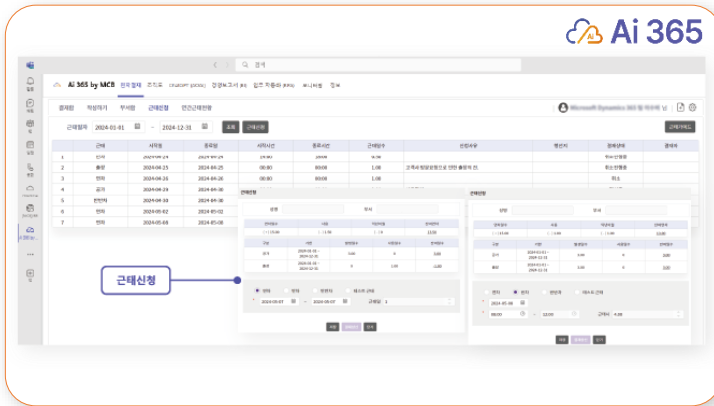

알림 보

Teams(팀즈) 기반 Ai 365 전자결재 서비스와 연계된 봇 서비스로서, Microsoft 365 사용자와 연계되어 문서 별 전자결재 진행사항에 대해 알림을 받을 수 있으며, 기업의 임원진 및 직원이 간편하게 문서 보기 기능부터 전자결재 문서결재 까지 알림 기능을 제공합니다.

Ai 365 전자결재 근태 관리 기능

근태 입력

근태신청 기능에서 기본으로 발생된 연차 일수와 근태 코드(공가, 출장, 등)별 세부 발생 일수를 확인할 수 있습니다. 발생된 연차일수 버튼을 클릭하면 연차와 반차를 선택할 수 있으며, 사용 날짜 및 시간 선택으로 사용 기간을 지정하면 근태일과 시간이 자동으로 카운트 되어 입력됩니다.

근태 기안

근태 기안 기능은 근태신청 단계에서 사용 기간 설정 및 저장하면 결재 상신 버튼이 활성화 되어 사용이 가능합니다. 근태 결재 상신 화면에서 기안에 적합한 결재라인과 참조라인을 적용하여 결재선 지정을 완료한 후 기안 버튼을 클릭하여 근태 기안을 상신할 수 있습니다.

근태 내역

대시보드에서 사용된 근태 내역과 작성중인 근태 내역을 확인할 수 있습니다. 연차, 반차, 출장 등에 대한 결재상태(작성 중, 결재 진행중, 완결, 취소 등) 정보를 제공하여 신청된 또는 신청중인 근태 내역을 확인할 수 있으며, 오른쪽 상단 '근태가이드' 사용자 매뉴얼을 제공하여 사용 효율 극대화를 지원합니다.

연간 근태 현황

연간 근태 현황에서는 근태 연도에 따른 연차 및 근태 분류 별 발생일수, 사용 일수, 익년 이월 일수 그리고 잔여 일수를 확인할 수 있습니다. 또한 근태 별, 월별 사용 일수도 확인이 가능함으로써 이를 기반으로 연차 사용 추진을 용이하게 하는 기업 맞춤형 근태 관리 기능을 제공합니다.

Ai 365 추가 관리 기능

프로젝트 관리

먼데이닷컴(Monday.com)을 기반으로 하여 현재 진행중인 프로젝트의 진행 현황 및 기간, 담당자 등의 정보를 한눈에 확인이 가능하여 프로젝트의 일정을 보다 효율적으로 관리하여 수행할 수 있도록 합니다.