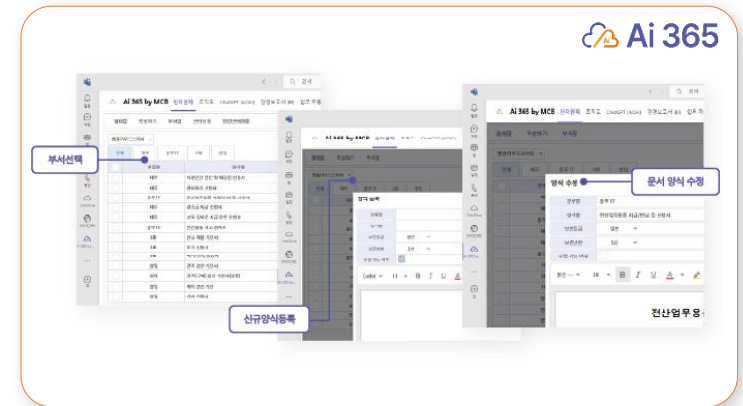

양식 관리

기업 내 그룹 및 부서별 기본적인 전자결재 문서 양식을 제공 및 관리하고, 신규 양식 등록 및 기존 양식 수정 기능을 통해 경영 관리자 및 전체 임직원이 편리하게 문서 양식을 관리하는 국내 기업 맞춤형 기능을 지원합니다.