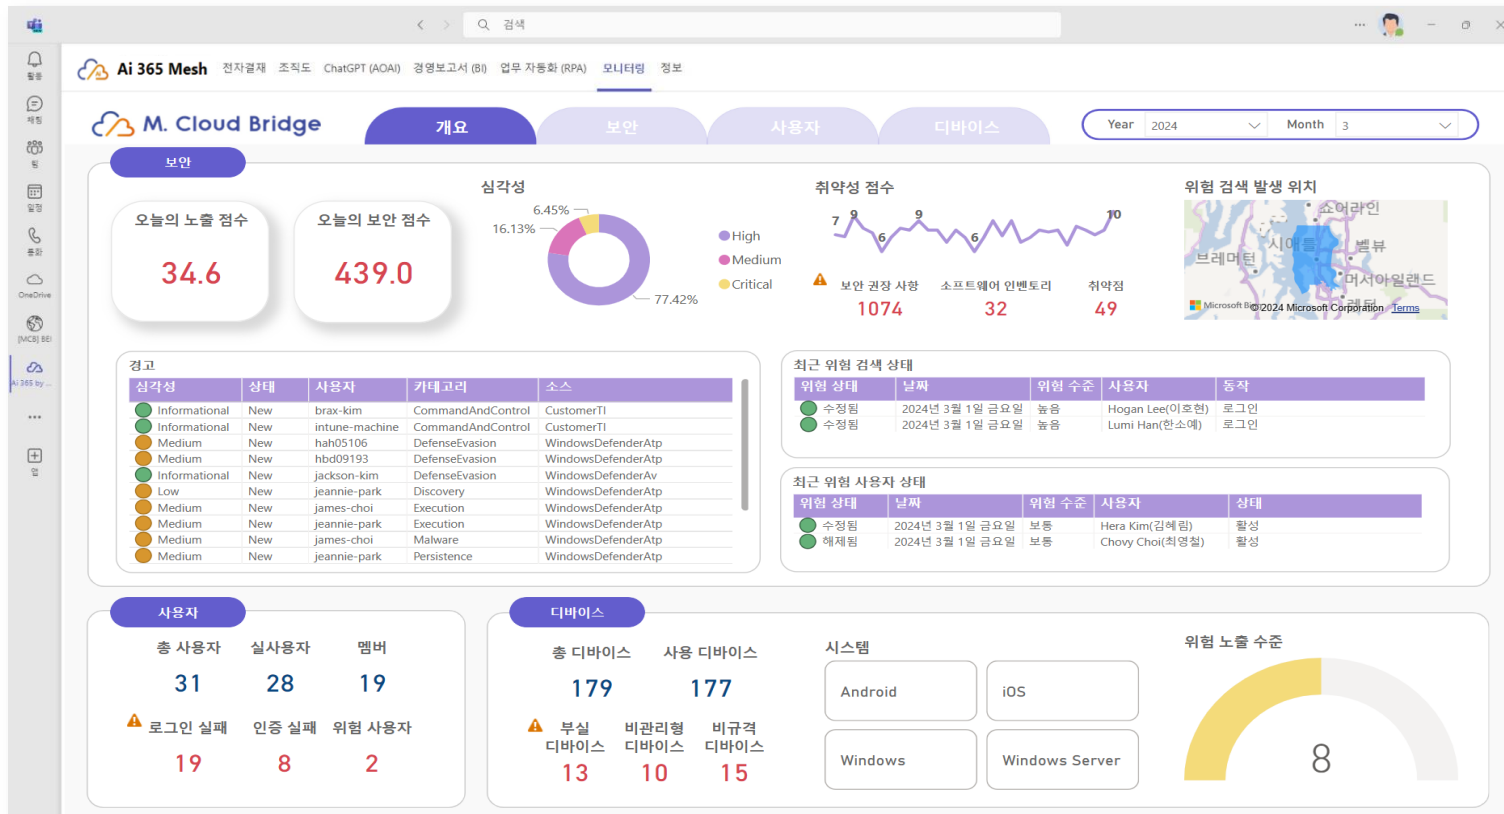

문서 관리

Microsoft 365 클라우드 OneDrive에 저장된 나의 파일, 사진, Teams 공유 파일 등을 모든 문서함을 통해 쉽고 빠르게 접근 및 확인이 가능하며, OneDrive 백업 기능으로 보다 안전하고 간편한 파일 관리 기능을 제공합니다.

Ai 365 Mesh 모니터링 Graph 소개

- Microsoft 365 관리자 보안 모니터링 -

Ai 365 Mesh 모니터링은 Microsoft 365, Azure, EMS(Enterprise Mobility + Security) 보안 그리고 그룹웨어 각 솔루션의 사용량과 청구금액, 계정, 장치 및 데이터에 대한 보안 모니터링을 대시보드로 확인 할 수 있는 모니터링 환경을 제공하여 기업 솔루션 운영 및 보안 관리 효율 극대화를 지원합니다.

주요 기능 – Microsoft 365 관리자 보안 모니터링

Ai 365
 AI 기반 보안 플랫폼

Ai 365 Microsoft 365 모니터링은 생산성 및 비용 보고서로서 Microsoft 365의 기본 사용 현황을 파악할 수 있도록 조직에서 사용하고 있는 라이선스 현황과 비용, 플랫폼별 사용자 사용량을 확인 할 수 있는 대시보드를 제공하여 플랫폼별 사용량과 비용을 한눈에 확인 할 수 있도록 지원합니다.

Ai 365 Microsoft 365 모니터링

Ai 365 Microsoft EMS 보안 모니터링은 Microsoft 365 플랫폼의 보안 현황보고서로서 사용자, 장치 및 보안에 대한 모니터링을 조직의 보안 점수와 취약 점수 그리고 사용자 계정 활동, 디바이스 관리 현황과 보안 위협 노출 등의 보안 현황을 제공하여 보다 안전한 보안 태세를 지원합니다.

Ai 365 EMS 보안 모니터링

Ai 365 그룹웨어 모니터링은 그룹웨어 구동 리소스 현황 보고서로서 사용 중인 Ai 365 그룹웨어를 구동하는 Azure VM의 CPU 및 메모리 사용량, DB 및 디스크 사용량, 네트워크 트래픽 메트릭 정보를 대시보드로 제공하여 시스템 관리자의 그룹웨어 서비스 운영 관리의 효율성을 제공합니다.

Ai 365 그룹웨어 모니터링

Ai 365 Mesh 모니터링 Graph는 Microsoft Azure 및 Microsoft 365의 수많은 로그(Log) 데이터와 연결을 통해 안정적인 클라우드 운영을 위해 필요한 VM, DB, 네트워크, 앱(App) 사용량 등의 정보를 Power BI 기반 시각화 보고서로써 사용 리소스 상태, 보안, 비용 등의 관리 효율 극대화를 지원합니다.