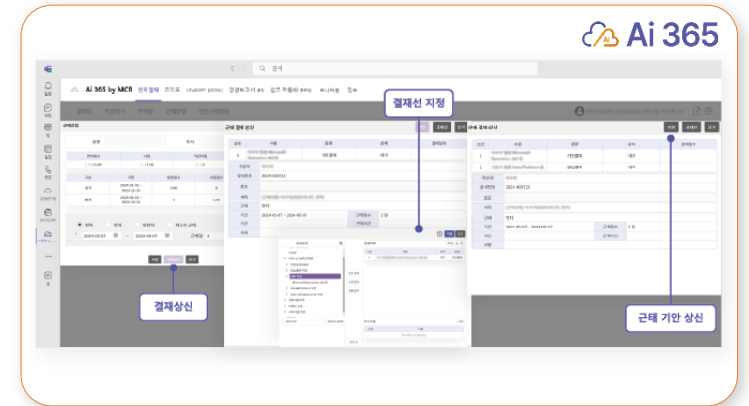

알림 보

Teams(팀즈) 기반 Ai 365 전자결재 서비스와 연계된 봇 서비스로서, Microsoft 365 사용자와 연계되어 문서 별 전자결재 진행사항에 대해 알림을 받을 수 있으며, 기업의 임원진 및 직원이 간편하게 문서 보기 기능부터 전자결재 문서결재 까지 알림 기능을 제공합니다.

Ai 365 전자결재 근태 관리 기능

근태 입력

근태신청 기능에서 기본으로 발생된 연차 일수와 근태 코드(공가, 출장, 등)별 세부 발생 일수를 확인할 수 있습니다. 발생된 연차일수 버튼을 클릭하면 연차와 반차를 선택할 수 있으며, 사용 날짜 및 시간 선택으로 사용 기간을 지정하면 근태일과 시간이 자동으로 카운트 되어 입력됩니다.

근태 기안

근태 기안 기능은 근태신청 단계에서 사용 기간 설정 및 저장하면 결재 상신 버튼이 활성화 되어 사용이 가능합니다. 근태 결재 상신 화면에서 기안에 적합한 결재라인과 참조라인을 적용하여 결재선 지정을 완료한 후 기안 버튼을 클릭하여 근태 기안을 상신할 수 있습니다.

근태 내역

대시보드에서 사용된 근태 내역과 작성중인 근태 내역을 확인할 수 있습니다. 연차, 반차, 출장 등에 대한 결재상태(작성 중, 결재 진행중, 완결, 취소 등) 정보를 제공하여 신청된 또는 신청중인 근태 내역을 확인할 수 있으며, 오른쪽 상단 '근태가이드' 사용자 매뉴얼을 제공하여 사용 효율 극대화를 지원합니다.