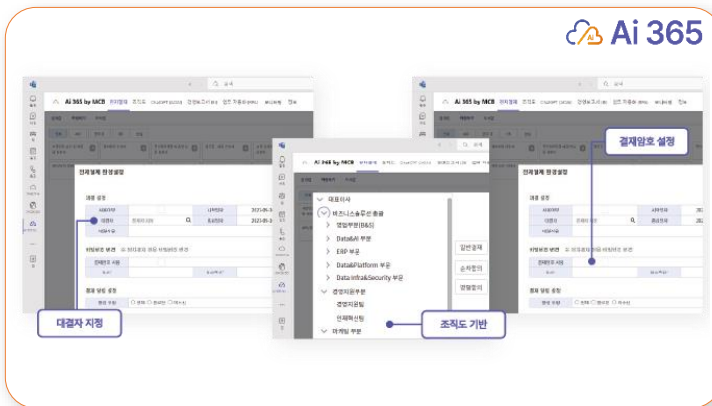

도입 지원 프로그램

Ai 365 Mesh 그룹웨어 홈은 Microsoft 365에서 제공하지 않는 사용자 계정별 메일, 일정, 결재, 근태 등의 업무를 요약 제공하는 사용자 홈과 사용량 및 청구 금액, 보안 현황 확인이 가능한 모니터링 환경을 관리자 홈으로 제공 됩니다. (Microsoft 365 Business Standard 100 사용자 이상 구독 시 무료)

Microsoft 365 사용자 홈 및 관리자 보안 모니터링 환경

* Ai 365 Mesh 그룹웨어 홈은 Microsoft 365 Business Standard 100 사용자 이상 구독 시 무료 제공

Ai 365 Mesh 그룹웨어 기능 소개

4. Ai 365 Mesh 그룹웨어 기능 소개 전자결재 및 조직도 기능

Ai 365 전자결재 및 조직도 기능

▶ 결재함/부서함

기업의 임직원이 한눈에 조회 가능한 전자결재 문서 별 현황 - 결재할 진행 중, 결재 완료, 임시 저장 등으로 분류, 주요 결재문서 관리, Outlook (아웃룩)과 Teams(팀즈)로 알림을 제공하여, 기업 내 임직원들이 언제 어디서나 문서 조회가 가능한 저장소를 제공합니다.

▶ 결재 문서 작성

사용자가 원클릭을 통해 전자결재 문서 작성, 부서별 결재 양식 선택 및 지정, 조직도 기반 결재선 지정, 결재 처리 (일반, 순차 및 병렬 합)의 기본적인 결재 문서작성부터 결재 처리까지 기업 내 경영자 및 임직원들이 편리하고 빠르고 활용 가능한 작성 기능을 제공합니다.

▶ 결재 환경 설정

기업의 주요 핵심 임원이 부재중 이거나, 결재가 어려운 상황에 대처 가능한 기능으로 대결자 지정, 결재 암호 설정, 결재 알림 유형 설정 (전체, 완료, 미수신) 등을 통한 설정으로 기업 맞춤형 결재 환경 설정 기능을 제공합니다.

▶ 조직도

Microsoft 365의 기업 사용자 계정 연동 기반으로 트리 형태 조직도를 제공함으로써 직관적으로 조직 구조 및 임직원의 연락망을 확인할 수 있으며 조직원 상태(2개 이상의 조직 또는 부서에 포함된 겸직 상태 등), 그룹 메일, 그룹 채팅, 음성 채팅, 일정 공유 등 효율적인 업무 커뮤니케이션 기능을 제공합니다.