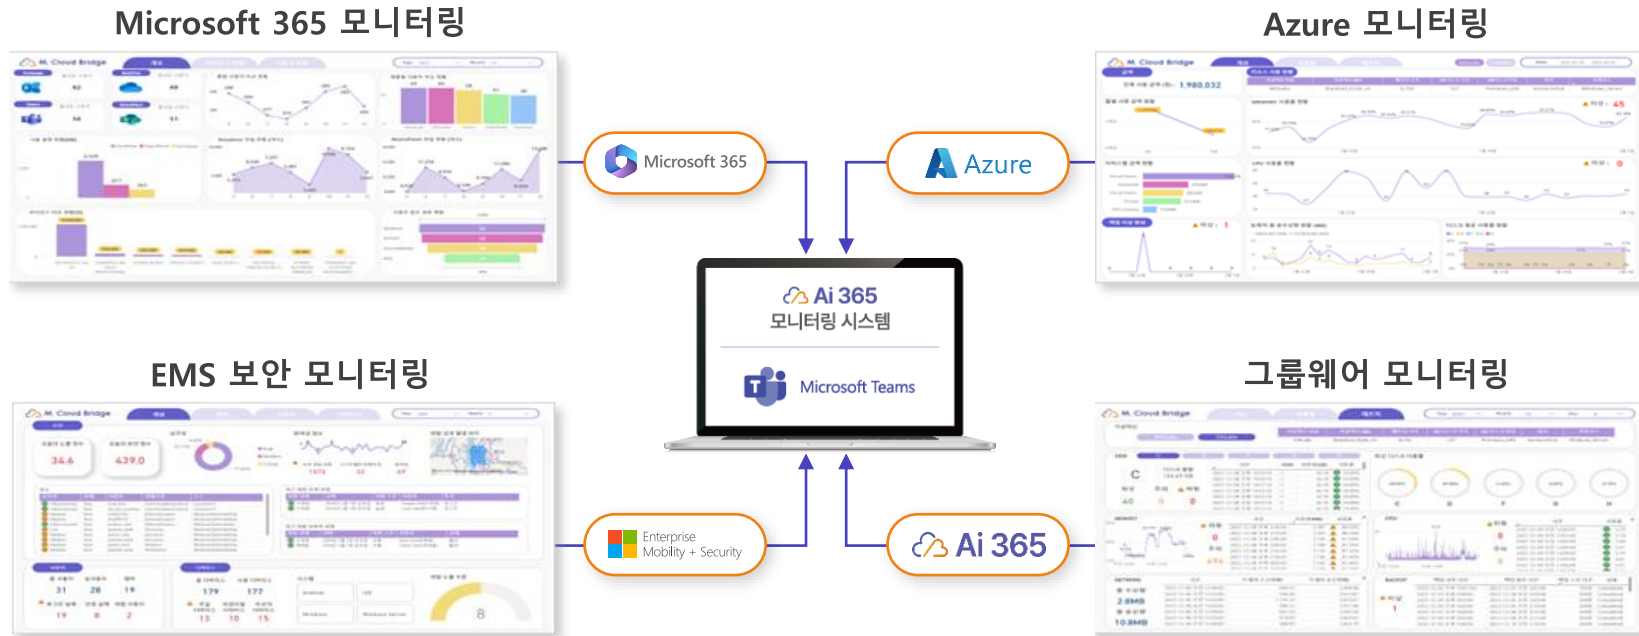

업무 관리

Microsoft 365 To-do를 기반으로 작성된 업무 리스트를 나의 할일에서 기한별로 확인할 수 있으며, 완료된 업무를 체크하여 연동된 계정의 To-do와 동기 관리가 가능합니다. 완료 업무와 미완료 업무를 구분하여 확인할 수 있으며, 간편한 업무 관리 기능을 제공합니다.

일정/자원 관리

Microsoft 365 Exchange를 기반으로 생성된 모임 및 회의 일정이 그룹웨어 홈 화면 내 캘린더에서 전체 일정, 부서 일정, 개인 일정 등으로 구분되어 확인 가능하며, 자원관리에서 회의실, 휴게실 등의 예약 가능 여부를 확인할 수 있어 빠르고 간편하게 일정 및 자원 관리가 가능합니다.

문서 관리

Microsoft 365 클라우드 OneDrive에 저장된 나의 파일, 사진, Teams 공유 파일 등을 모든 문서함을 통해 쉽고 빠르게 접근 및 확인이 가능하며, OneDrive 백업 기능으로 보다 안전하고 간편한 파일 관리 기능을 제공합니다.

Ai 365 Mesh 모니터링 Graph 소개

- Microsoft 365 관리자 보안 모니터링 -

Ai 365 Mesh 모니터링은 Microsoft 365, Azure, EMS(Enterprise Mobility + Security) 보안 그리고 그룹웨어 각 솔루션의 사용량과 청구금액, 계정, 장치 및 데이터에 대한 보안 모니터링을 대시보드로 확인 할 수 있는 모니터링 환경을 제공하여 기업 솔루션 운영 및 보안 관리 효율 극대화를 지원합니다.

주요 기능 – Microsoft 365 관리자 보안 모니터링

Ai 365
 AI 기반 보안 플랫폼

Ai 365 Microsoft 365 모니터링은 생산성 및 비용 보고서로서 Microsoft 365의 기본 사용 현황을 파악할 수 있도록 조직에서 사용하고 있는 라이선스 현황과 비용, 플랫폼별 사용자 사용량을 확인 할 수 있는 대시보드를 제공하여 플랫폼별 사용량과 비용을 한눈에 확인 할 수 있도록 지원합니다.

Ai 365 Microsoft 365 모니터링

Ai 365 Microsoft EMS 보안 모니터링은 Microsoft 365 플랫폼의 보안 현황보고서로서 사용자, 장치 및 보안에 대한 모니터링을 조직의 보안 점수와 취약 점수 그리고 사용자 계정 활동, 디바이스 관리 현황과 보안 위협 노출 등의 보안 현황을 제공하여 보다 안전한 보안 태세를 지원합니다.

Ai 365 EMS 보안 모니터링