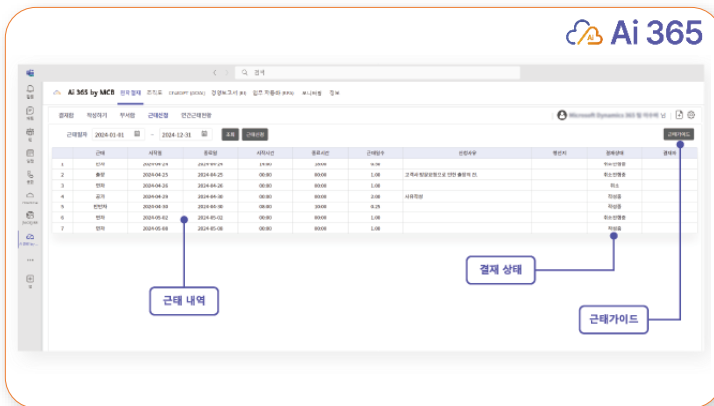

알림 보

Teams(팀즈) 기반 Ai 365 전자결재 서비스와 연계된 봇 서비스로서, Microsoft 365 사용자와 연계되어 문서 별 전자결재 진행사항에 대해 알림을 받을 수 있으며, 기업의 임원진 및 직원이 간편하게 문서 보기 기능부터 전자결재 문서결재 까지 알림 기능을 제공합니다.

Ai 365 전자결재 근태 관리 기능

근태 입력

근태신청 기능에서 기본으로 발생된 연차 일수와 근태 코드(공가, 출장, 등)별 세부 발생 일수를 확인할 수 있습니다. 발생된 연차일수 버튼을 클릭하면 연차와 반차를 선택할 수 있으며, 사용 날짜 및 시간 선택으로 사용 기간을 지정하면 근태일과 시간이 자동으로 카운트 되어 입력됩니다.

근태 기안

근태 기안 기능은 근태신청 단계에서 사용 기간 설정 및 저장하면 결재 상신 버튼이 활성화 되어 사용이 가능합니다. 근태 결재 상신 화면에서 기안에 적합한 결재라인과 참조라인을 적용하여 결재선 지정을 완료한 후 기안 버튼을 클릭하여 근태 기안을 상신할 수 있습니다.

근태 내역

대시보드에서 사용된 근태 내역과 작성중인 근태 내역을 확인할 수 있습니다. 연차, 반차, 출장 등에 대한 결재상태(작성 중, 결재 진행중, 완결, 취소 등) 정보를 제공하여 신청된 또는 신청중인 근태 내역을 확인할 수 있으며, 오른쪽 상단 '근태가이드' 사용자 매뉴얼을 제공하여 사용 효율 극대화를 지원합니다.