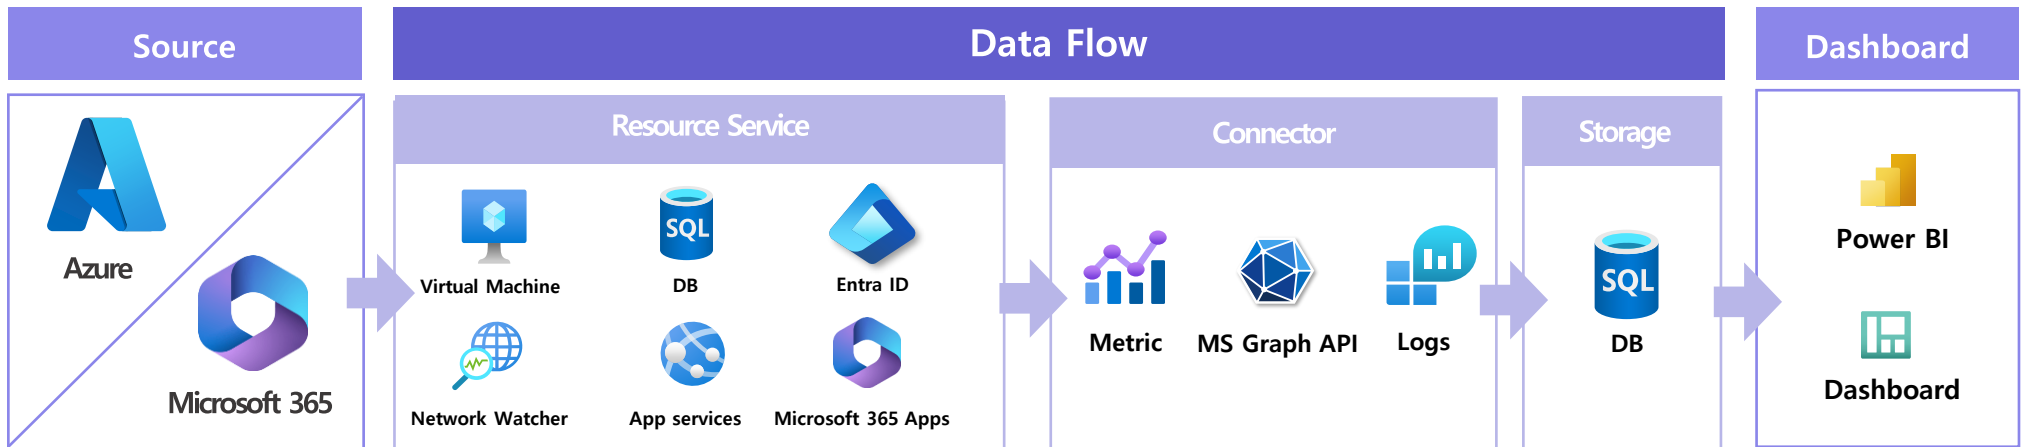

Ai 365 Microsoft 365 모니터링

Ai 365 Microsoft EMS 보안 모니터링은 Microsoft 365 플랫폼의 보안 현황보고서로서 사용자, 장치 및 보안에 대한 모니터링을 조직의 보안 점수와 취약 점수 그리고 사용자 계정 활동, 디바이스 관리 현황과 보안 위협 노출 등의 보안 현황을 제공하여 보다 안전한 보안 태세를 지원합니다.

Ai 365 EMS 보안 모니터링

Ai 365 Microsoft Azure 모니터링은 리소스 현황 및 비용 보고서로써 사용중인 Azure 리소스 사용량과 요금을 확인할 수 있는 개요 탭을 중심으로 리소스 사용 요금 지표와 CPU, RAM, Disk 등의 리소스 매트릭 정보를 제공하여 사용 서비스 운영 현황 및 비용 현황을 확인하도록 지원합니다.

Ai 365 Microsoft Azure 모니터링

Ai 365 그룹웨어 모니터링은 그룹웨어 구동 리소스 현황 보고서로서 사용 중인 Ai 365 그룹웨어를 구동하는 Azure VM의 CPU 및 메모리 사용량, DB 및 디스크 사용량, 네트워크 트래픽 메트릭 정보를 대시보드로 제공하여 시스템 관리자의 그룹웨어 서비스 운영 관리의 효율성을 제공합니다.

Ai 365 그룹웨어 모니터링

Ai 365 Mesh 모니터링 Graph는 Microsoft Azure 및 Microsoft 365의 수많은 로그(Log) 데이터와 연결을 통해 안정적인 클라우드 운영을 위해 필요한 VM, DB, 네트워크, 앱(App) 사용량 등의 정보를 Power BI 기반 시각화 보고서로써 사용 리소스 상태, 보안, 비용 등의 관리 효율 극대화를 지원합니다.

Ai 365 Mesh 모니터링 Graph 시스템 아키텍처

모니터링 서비스 도입 효과

- Azure 리소스 및 M365 사용 현황을 시각화 하여 상태 모니터링 및 분석 용이
- Azure 리소스 및 M365 상태 경고 및 알림을 설정하여 빠르게 대응 가능
- Azure 리소스 및 M365 상태를 자동 업데이트 하여 번거로움 감소
- 대시보드 활용을 통해 리소스 상태를 모니터링 하고 분석하는데 드는 시간과 비용을 절감